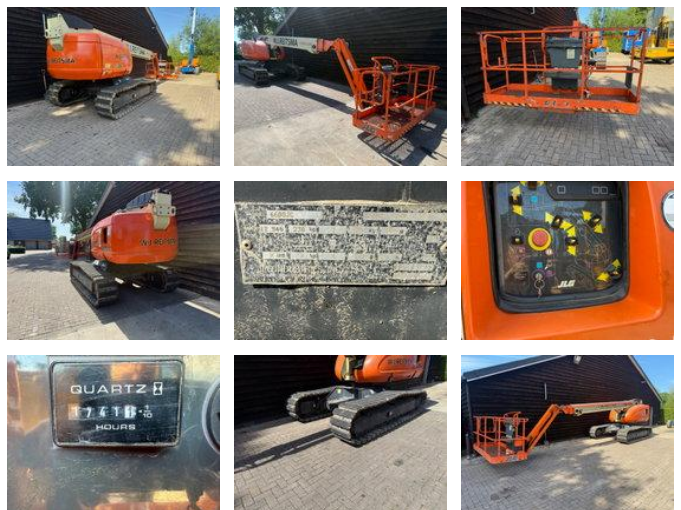

JLG 660 sjc

Allgemeine Merkmale

Marke	JLG
Unterkategorie	Gelenkarbeitsbühne auf Raupen
Baujahr	2007
Angezeigte Öffnungszeiten	1741
Zustand	Gebraucht
Allgemeiner Zustand	Sehr gut
Kraftstoff	Diesel

Eigenschaften

Zulässiges Gesamtgewicht	12.300kg
Maximale Hubkraft	230kg
Hubhöhe	2.000cm

JLG 660 sjc

Technische Spezifikationen

Fahren

tracking

Zubehör