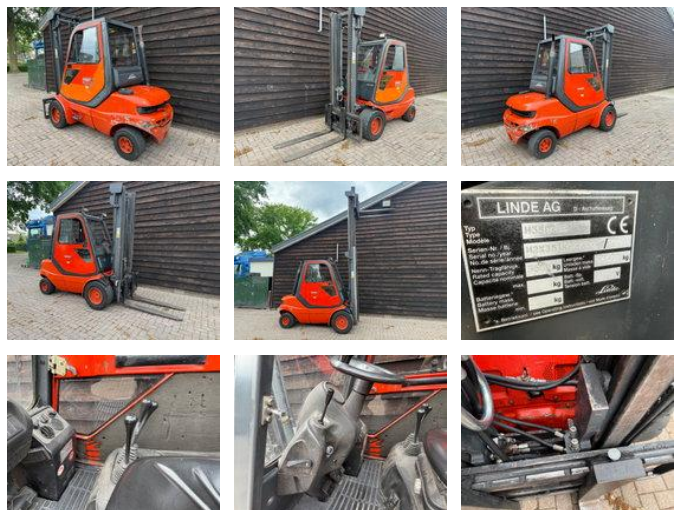

Linde diesel heftruck h 35 d

Allgemeine Merkmale

Marke	Linde
Unterkategorie	Gabelstapler
Baujahr	1999
Angezeigte Öffnungszeiten	10000
Zustand	Gebraucht
Kraftstoff	Diesel

Eigenschaften

Kabine	Geschlossen
Maximale Hubkraft	3.000kg
Hubhöhe	3.900mm
Masttyp	Standard

Durchfahrtshöhe

2.600mm

Linde diesel heftruck h 35 d

Zubehör

- Cabin
- Lenkhilfe
- Verwärmungsautomatik
- 3. Ventil
- Automat
- Frontscheibe
- Geschlossene Kabine