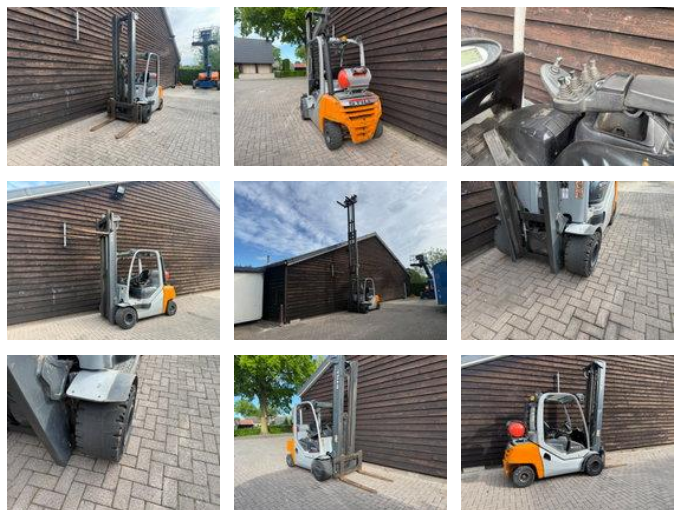

Still gas heftruck rx 70-30 t

Allgemeine Merkmale

Marke	Still
Unterkategorie	Gabelstapler
Baujahr	2018
Angezeigte Öffnungszeiten	6688
Zustand	Gebraucht
Allgemeiner Zustand	Gut
Kraftstoff	Flüssiggas

Eigenschaften

Kabine	Offen
Maximale Hubkraft	3.000kg
Hubhöhe	7.300mm
Masttyp	Triplex

Durchfahrtshöhe

3.150mm

Still gas heftruck rx 70-30 t

Technische Spezifikationen

Übertragung

Automatisch

Zubehör

- Lenkhilfe
- Arbeitsscheinwerfer vorne
- Durchsichtsmast