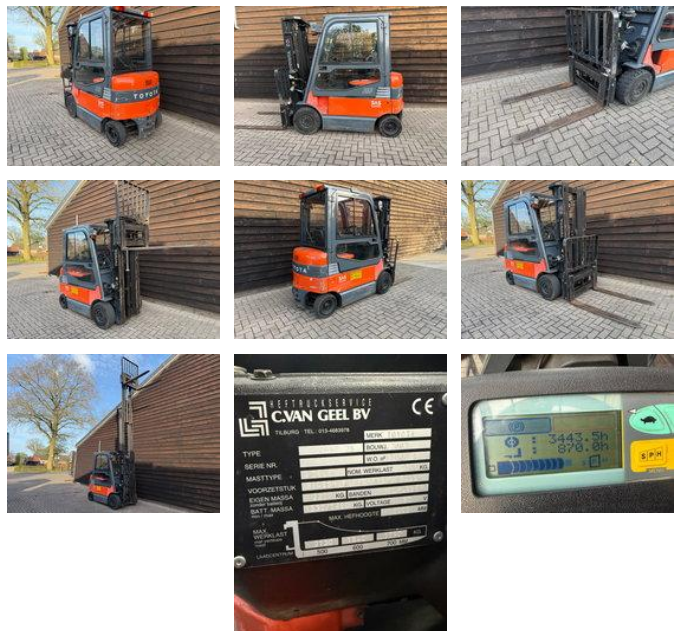

### Toyota 7 fbmf 25

#### Allgemeine Merkmale

Marke	Toyota
Unterkategorie	Gabelstapler
Baujahr	2007
Abgelesene Betriebsstunden	5843
Zustand	Gebraucht
Allgemeinzustand	Gut
Kraftstoff	Elektrisch

#### Eigenschaften

Kabine	Geschlossen
Hubkapazität	2.500kg

Hubhöhe	5.000mm
Masttyp	Triplex
Durchfahrtshöhe	2.200mm