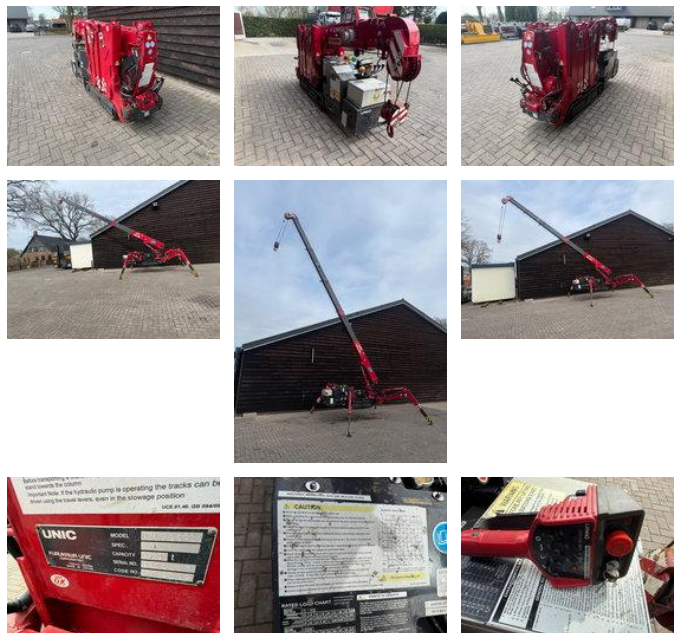

unic urw 295c1e

Allgemeine Merkmale

Marke	unic
Unterkategorie	All-Terrain-Kran
Baujahr	2012
Abgelesene Betriebsstunden	1
Farbe	Rot
Zustand	Gebraucht
Allgemeinzustand	Gut
Kraftstoff	Diesel

Eigenschaften

Leergewicht	2.100kg
Hubkapazität	2.900kg

Zylinderinhalt

1cc

Masttyp

Teleskopisch

unic urw 295c1e

Technische Spezifikationen

Antrieb

tracking