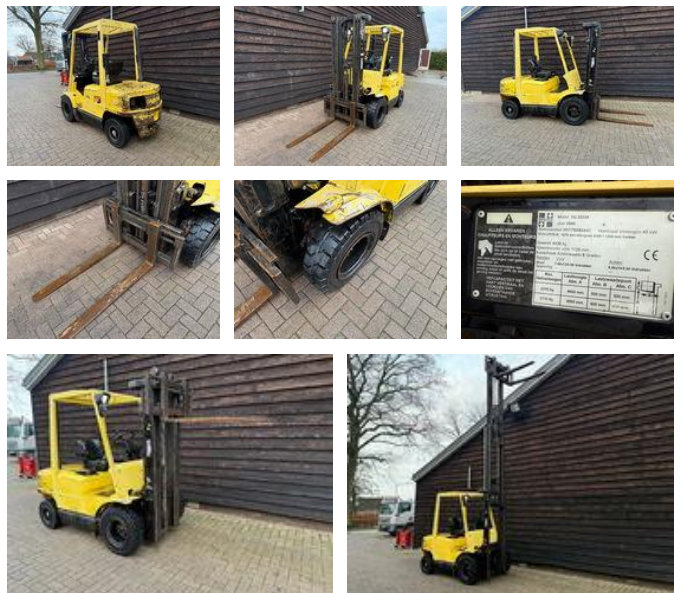

Hyster diesel heftruck h2.50xm

Algemene kenmerken

Merk	Hyster
Subcategorie	Vorkheftruck
Bouwjaar	2005
Conditie	Gebruikt
Algemene staat	Goed
Brandstof	Diesel

Eigenschappen

Ledig gewicht	4.130kg
Cabine	Open
Max. hefcapaciteit	2.500kg

Hefhoogte	4.700mm
Mast type	Triplex
Doorrijhoogte	2.200mm

Hyster diesel heftruck h2.50xm

Accessoires