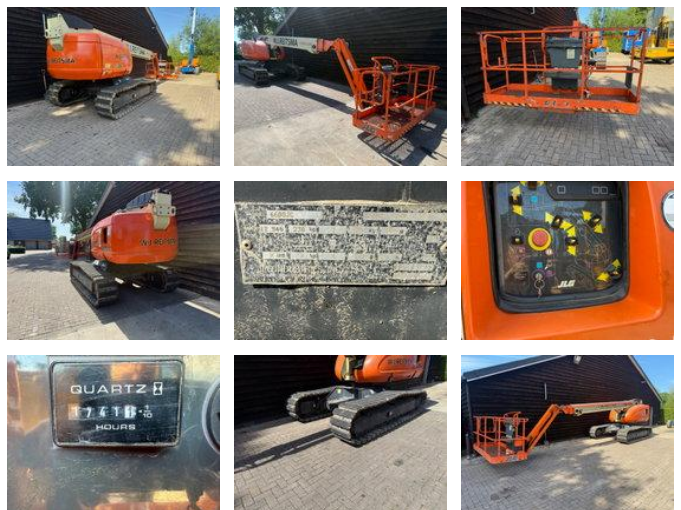

JLG 660 sjc

Algemene kenmerken

Merk	JLG
Subcategorie	Knikarmhoogwerker rups
Bouwjaar	2007
Afgelezen urenstand	1741
Conditie	Gebruikt
Algemene staat	Erg goed
Brandstof	Diesel

Eigenschappen

GVW	12.300kg
Max. hefcapaciteit	230kg
Hefhoogte	2.000cm

JLG 660 sjc

Technische specificaties

Aandrijving

tracking

Accessoires