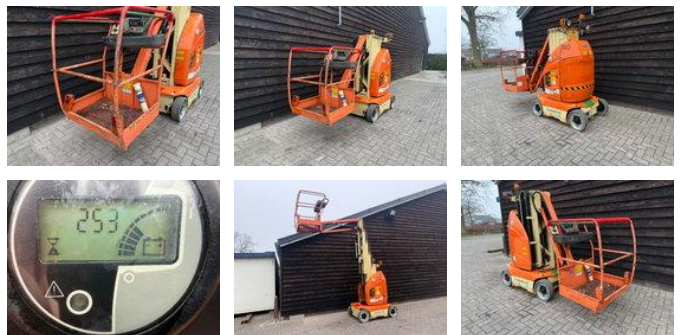

JLG toucan 10 e

Algemene kenmerken

Merk	JLG
Subcategorie	Schaarhoogwerker wiel
Bouwjaar	2013
Afgelezen urenstand	253
Conditie	Gebruikt
Algemene staat	Goed
Brandstof	Elektrisch
CE markering	Ja

Eigenschaften

GWW 2.990kg

Max. hefcapaciteit 198kg

JLG toucan 10 e

Technische specificaties

Aandrijving

wheels

Accessoires