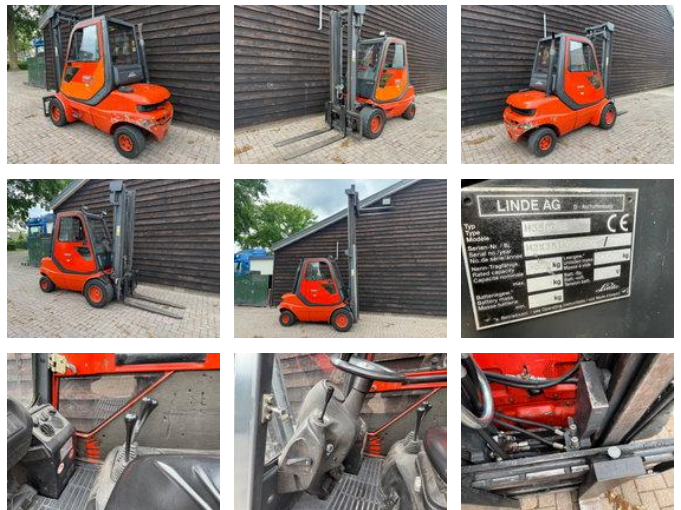

Linde diesel heftruck h 35 d

Algemene kenmerken

Merk	Linde
Subcategorie	Vorkheftruck
Bouwjaar	1999
Afgelezen urenstand	10000
Conditie	Gebruikt
Brandstof	Diesel

Eigenschappen

Cabine	Gesloten
Max. hefcapaciteit	3.000kg
Hefhoogte	3.900mm
Mast type	Standaard

Doorrijhoogte

2.600mm

Linde diesel heftruck h 35 d

Accessoires

- Cabine
- Stuurbevestiging
- Verwarming
- 3e ventiel
- Automaat
- Voorruit
- Gesloten cabine