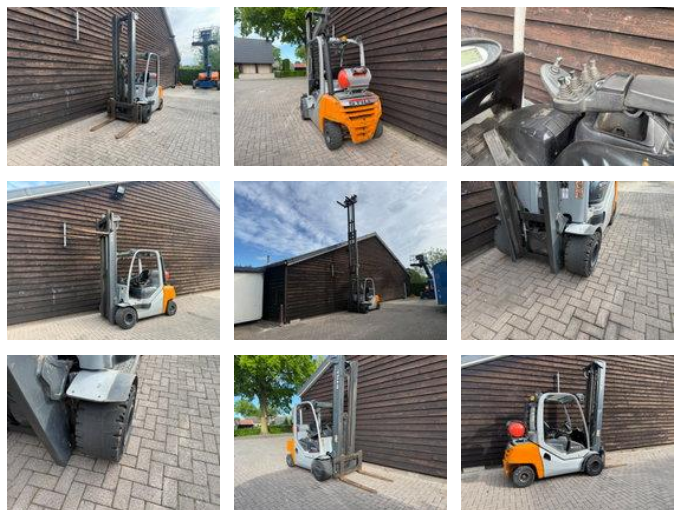

Still gas heftruck rx 70-30 t

Algemene kenmerken

Merk	Still
Subcategorie	Vorkheftruck
Bouwjaar	2018
Afgelezen urenstand	6688
Conditie	Gebruikt
Algemene staat	Goed
Brandstof	LPG

Eigenschappen

Cabine	Open
Max. hefcapaciteit	3.000kg
Hefhoogte	7.300mm
Mast type	Triplex

Doorrijhoogte

3.150mm

Still gas heftruck rx 70-30 t

Technische specificaties

Transmissie

Automaat

Accessoires

- Stuurbekrachtiging
- Verlichting voor
- Doorkijkmast