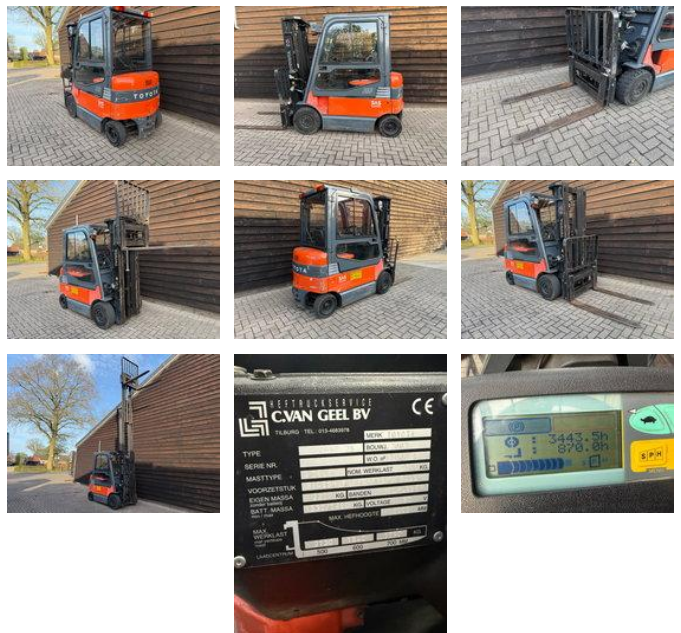

### Toyota 7 fbmf 25

#### Algemene kenmerken

Merk	Toyota
Subcategorie	Vorkheftruck
Bouwjaar	2007
Afgelezen urenstand	5843
Conditie	Gebruikt
Algemene staat	Goed
Brandstof	Elektrisch

#### Eigenschappen

Cabine	Gesloten
Max. hefcapaciteit	2.500kg

Hefhoogte	5.000mm
Mast type	Triplex
Doorrijhoogte	2.200mm