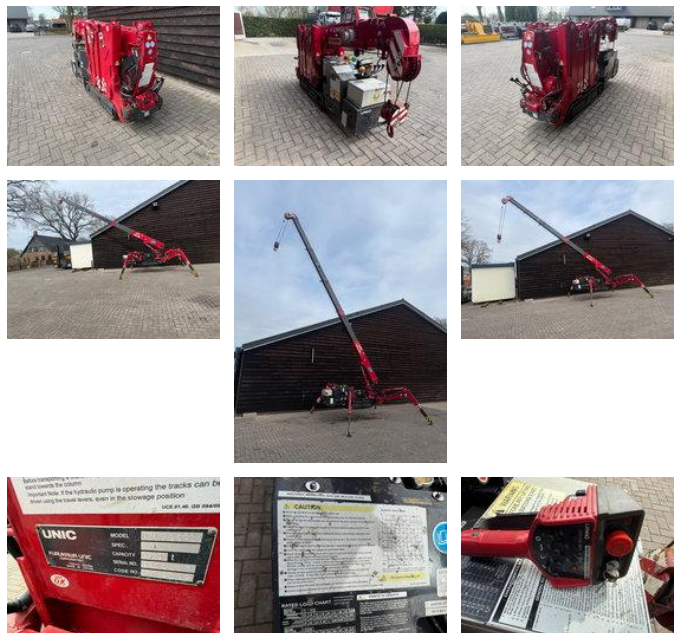

### unic urw 295c1e

### Algemene kenmerken

Merk	unic
Subcategorie	Alle terrein kraan
Bouwjaar	2012
Afgelezen urenstand	1
Kleur	Rood
Conditie	Gebruikt
Algemene staat	Goed
Brandstof	Diesel

### Eigenschappen

Ledig gewicht	2.100kg
Max. hefcapaciteit	2.900kg

Cilinder inhoud

1cc

---

Mast type

Telescopisch

## Omschrijving

afstand bediening diesel 380 v haak hoogte 8,8 m